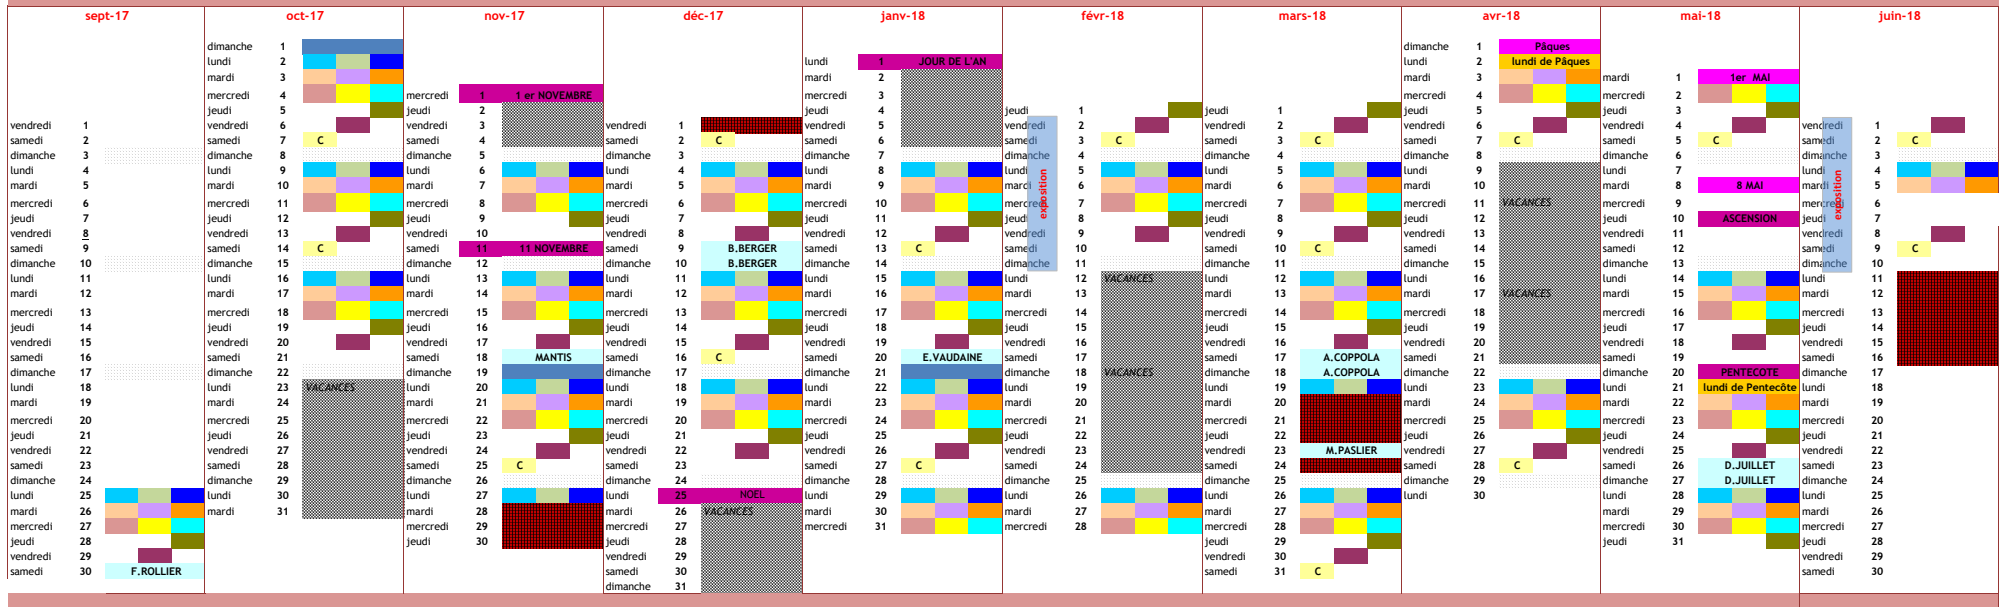

planning 2017/2018 Seys'Arts

planning 2017/2018 Seys'Arts

9h15/11h45	aqua	huile	lundi matin 2,5 h x 25 = 62,5h
14h/16h30			lundi après midi 2,5 h x 25 = 62,5h
18h30/21h		aqua	lundi soir 2,5 h x 25 = 62,5h
9h /11h30	huile		mardi matin 2,5h x 25 = 62,5h
14h30/ 17h		aqua	mardi après midi 2,5h x 25 = 62,5h
18h/20h30		huile	mardi soir 2,5h x 25 = 62,5h
9h/ 11h30	acry		mercredi matin 2,5*25h=62,5h
14h/15h30		exp	mercredi enfant 1,5h x25 = 37,5h
18h30/21h		aqua	mercredi soir 2,5h x 25 = 62,5h
18h30/21h		dessin	jeudi soir 2,5h x 25 = 62,5h
14h/16h30		aqua	vendredi après midi 2,5h x 25 = 62,5h
9h/11h30	aqua		samedi 2,5h x 15 = 37,5h
9h -17h	aqua		samedi Auto
	STAGE		période de stage